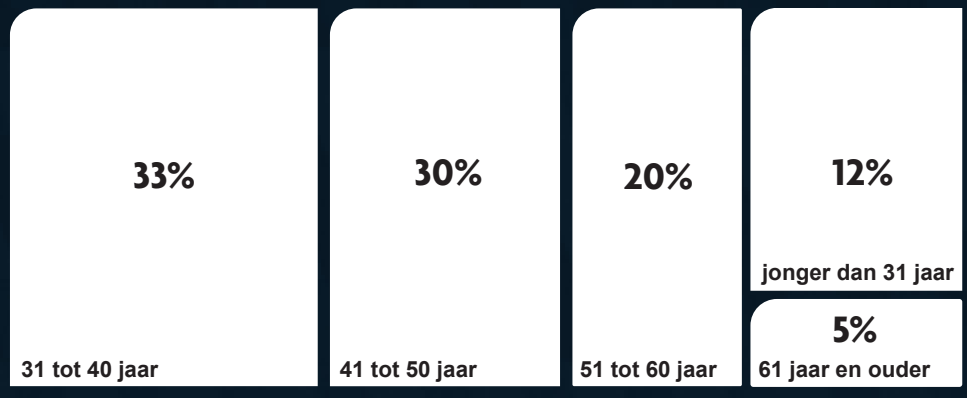

Leeftijd van brandweerpersoneel