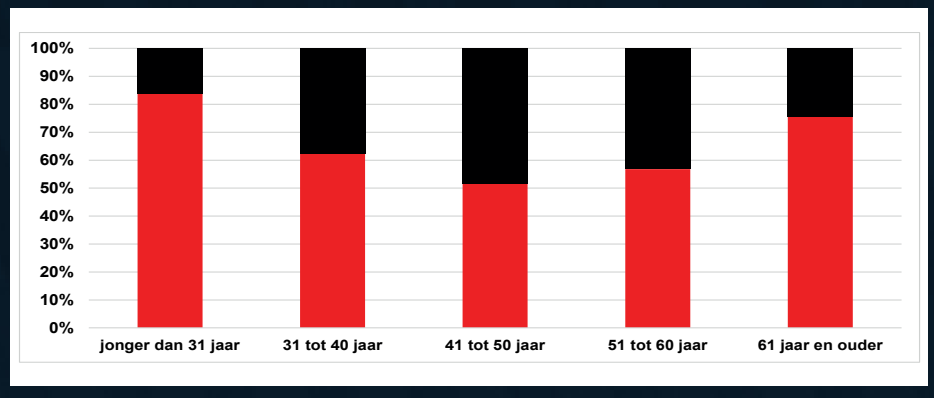

Leeftijd van brandweerpersoneel