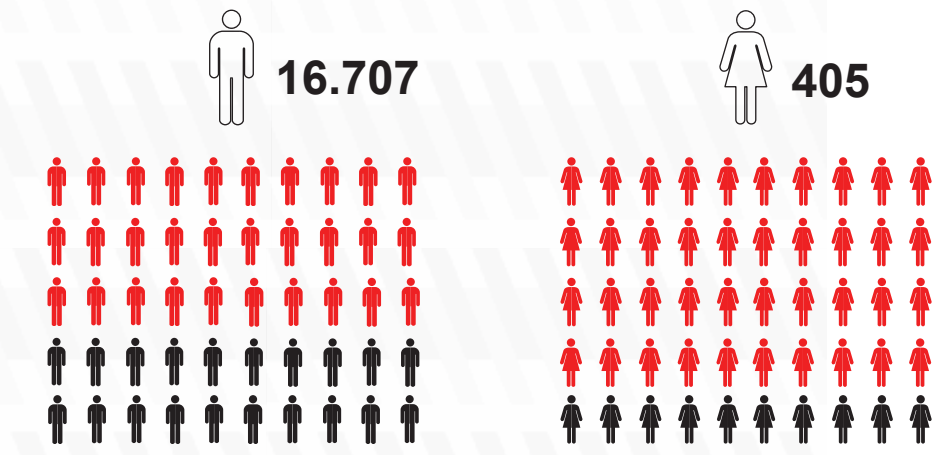

Mannen|Vrouwen